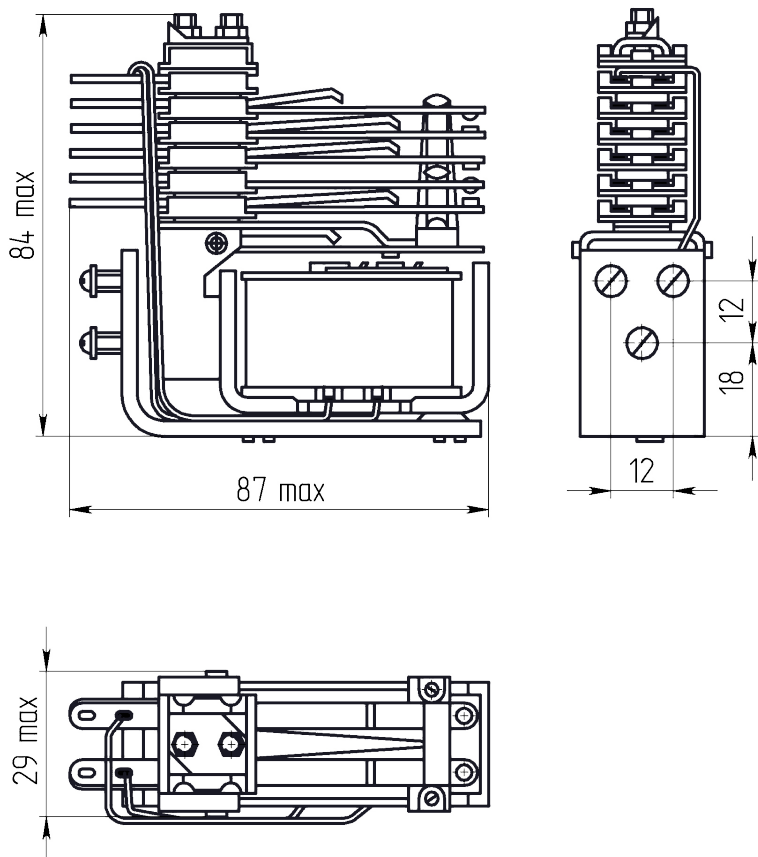

Габаритные и установочные размеры

Внешний вид

Электрическая принципиальная схема

Описание

Общая информация

Технические характеристики

Электрические параметры

Рабочее напряжение, В	0 ± 0
Сопротивление обмотки, Ом	0 ± 0

Режимы коммутации

Условия эксплуатации

Разметка для крепления и (или) монтажа