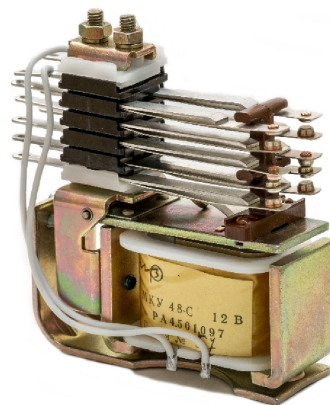

Габаритные и установочные размеры

Внешний вид

Электрическая принципиальная схема

Описание

Общая информация

Технические характеристики

Электрические параметры

Рабочее напряжение, В	0 ± 0
Сопротивление обмотки, Ом	0 ± 0

Режимы коммутации

Условия эксплуатации

Разметка для крепления и (или) монтажа