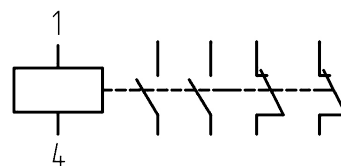

Габаритные и установочные размеры

Внешний вид

Электрическая принципиальная схема

Описание

Общая информация

Технические характеристики

Электрические параметры

Рабочее напряжение, В	0 ± 0
Сопротивление обмотки, Ом	0 ± 0

Режимы коммутации

Условия эксплуатации

Разметка для крепления и (или) монтажа